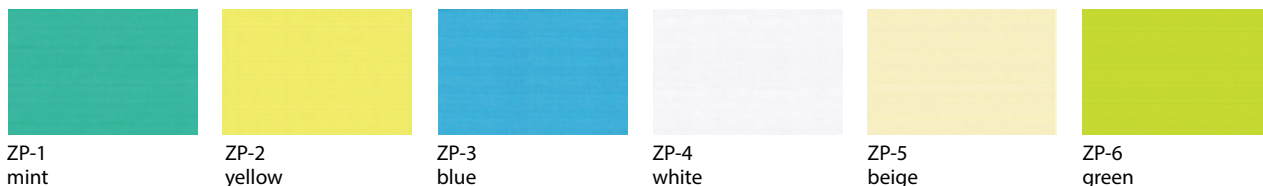

## POLYESTER CURTAIN

ZP-1  
mint

ZP-2  
yellow

ZP-3  
blue

ZP-4  
white

ZP-5  
beige

ZP-6  
green

## WASHABLE CURTAIN

ZZ-1  
blue

ZZ-3  
white

ZZ-4  
beige

### Base colour palette for steel, aluminum\*\* and furniture\* parts

				
RAL9003 white	RAL9001 creamy	RAL1013 pearl	RAL1015 beige	RAL1018 yellow
				
RAL3015 bright pink	RAL4003 intense pink	RAL3000 red	RAL1034 peach-coloured	RAL2008 orange
				
RAL5021 marine	RAL6033 celadon	RAL6027 light green	RAL6019 bright green	RAL6018 green
				
RAL5012 blue	RAL5017 dark blue	RAL5002 navy blue	RAL9006 aluminum	RAL7035 gray

## UPHOLSTERY

				
T1 black	T2 white	T3 gray	T4 beige	
				
T5 purple	T6 red	T7 salmon pink	T8 orange	T9 yellow
				
T10 green	T11 green peas	T12 light green	T14 sea-green	
				
T15 sky blue	T16 light blue	T17 blue	T18 navy blue	